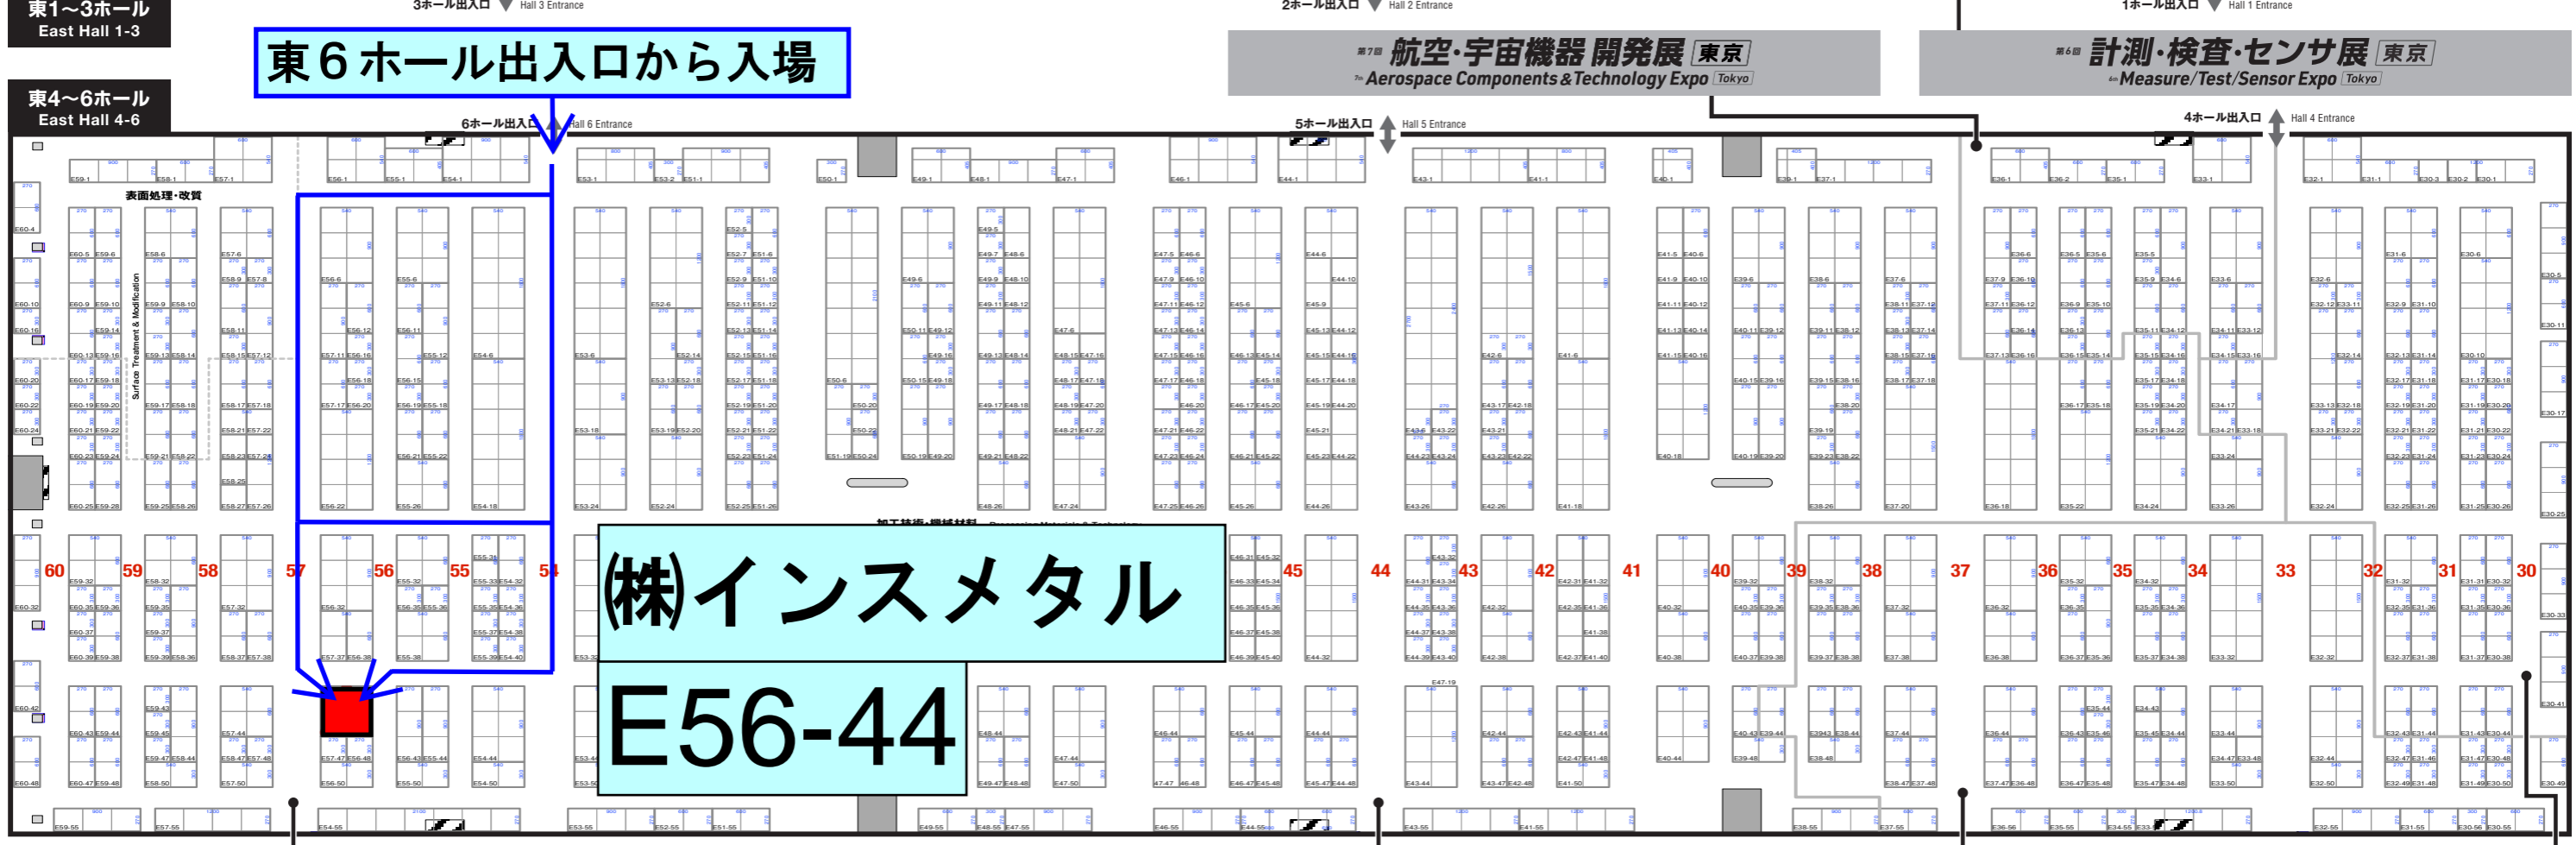

第29回 **機械要素技術展 東京**
29th Mechanical Components & Technology Expo Tokyo

第2回 **ものづくりODM/EMS展 東京**
2nd Industrial ODM/EMS Expo Tokyo

第15回 **ヘルスケア・医療機器開発展 東京**
15th Medical Device Development Expo Tokyo