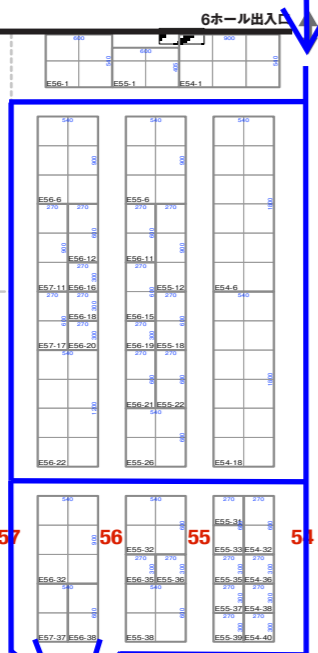

第29回 **機械要素技術展 東京**
 29th Mechanical Components & Technology Expo Tokyo

第7回 **次世代3Dプリンタ展 東京**
 7th Additive Manufacturing Expo Tokyo

第7回 **工場設備・備品展 東京**
 7th Factory Facilities & Equipment Expo Tokyo

東6ホール出入口から入場